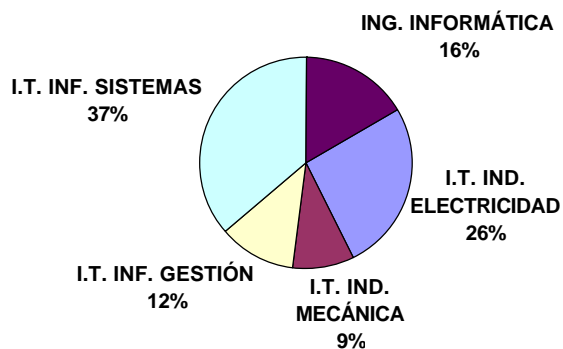

ESTUDIOS/NOMBRE	LOCALIDAD	PROVINCIA
SÁNCHEZ LINARES, LUIS MIGUEL	ALBACETE	ALBACETE
SANZ CAVA, JOSÉ RAMÓN	VILLALBA DE LA SIERRA	CUENCA
TORRENTE SÁNCHEZ, PEDRO	MOLINICOS	ALBACETE
TURÉGANO MOLINA, JAVIER	VALENCIA	VALENCIA
UTIEL ORTEGA, JUAN ÁNGEL	ZAFRA DE ZÁNCARA	CUENCA
VALERA SORIANO, ANTONIO	BELMONTEJO	CUENCA

ING. INFORMÁTICA 21

ATIENZA LARA, JOSÉ ALBERTO	CUENCA	CUENCA
CABALLERO CABALLERO, ENRIQUE	VILLAMALEA	ALBACETE
CAMBRONERO PIQUERAS, M ^a EMILIA	VILLAGARCÍA DEL LLANO	CUENCA
CARRERES JIMÉNEZ, JUAN FELIPE	HELLÍN	ALBACETE
CASES GONZÁLEZ, VICTOR ALBERTO	ALBACETE	ALBACETE
CASTILLO RUZAFÁ, ANTONIO	CARAVACA	MURCIA
GALLEGO ORTELLS, PATRICIA	ALBACETE	ALBACETE
GARCÍA JIMÉNEZ, ALFONSO	ALBACETE	ALBACETE
GARCÍA SÁNCHEZ, M ^a NIEVES	POZO-CAÑADA	ALBACETE
GÓMEZ CABAÑERO, CARLOS JAVIER	ALBACETE	ALBACETE
GÓMEZ LÓPEZ, JOSÉ ANTONIO	ALBACETE	ALBACETE
JIMÉNEZ LINARES, SANTOS	ALBACETE	ALBACETE
LAJARA SÁEZ, MARIA DEL CARMEN	MONTEALEGRE DEL CASTIL	ALBACETE
LÓPEZ ESCRIBANO, JUAN ANTONIO	ALBACETE	ALBACETE
MARTÍNEZ EJIDO, EMILIO JOSÉ	ALBACETE	ALBACETE
MARTÍNEZ ONATE, ANTONIO JOSÉ	QUINTANAR DEL REY	CUENCA
MARTÍNEZ PORTERO, LUIS MIGUEL	ALBACETE	ALBACETE
MORA MORA, MARÍA DOLORES	EL BONILLO	ALBACETE
POLO JIMÉNEZ, JOSÉ ANTONIO	ALBACETE	ALBACETE
SERNA LUNA, JOSE VICENTE	ALBACETE	ALBACETE
TORRES ZARAGOZA, RAQUEL	VILLACAÑAS	TOLEDO

Total Alumnos Inscritos

128

Número de Alumnos

Porcentajes de Alumnos por Estudios

Distribución por Provincia de Origen

ALUMNOS INSCRITOS EN BOLSA PRÁCTICAS EMPRESA ESTADÍSTICA ÚLTIMOS CURSOS			
TITULACIÓN	CURSO		%?
	98/99	99/00	
I.T. IND. ELECTRICIDAD	18	33	83
I.T. IND. MECÁNICA	20	12	-40
I.T. INF. GESTIÓN	27	15	-44
I.T. INF. SISTEMAS	61	47	-23
ING. INFORMÁTICA	18	21	17
TOTAL	144	128	-11