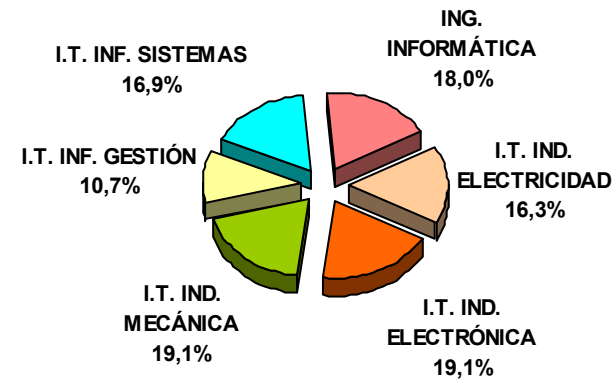

Porcentajes por Estudios de Alumnos Inscritos

ALUMNOS INSCRITOS EN BOLSA PRÁCTICAS EMPRESA ESTADÍSTICA ÚLTIMOS CURSOS

TITULACIÓN	CURSO								
	98/99	99/00	00/01	01/02	02/03	03/04	04/05	05/06	06/07
I.T. IND. ELECTRICIDAD	18	33	43	53	44	42	40	41	42
I.T. IND. ELECTRÓNICA	--	--	--	--	--	7	8	14	28
I.T. IND. MECÁNICA	20	12	17	24	32	22	26	42	35
I.T. INF. GESTIÓN	27	15	16	24	23	31	43	36	23
I.T. INF. SISTEMAS	61	47	53	41	34	47	41	33	27
ING. INFORMÁTICA	18	21	27	30	48	57	58	72	43
TOTAL	144	128	156	172	181	206	216	238	198

ALUMNOS INSCRITOS EN BOLSA PRÁCTICAS EMPRESA VARIACIÓN PORCENTUAL ANUAL - ESTADÍSTICA ÚLTIMOS CURSOS

TITULACIÓN	%Δ															
	98/99 - 99/00		99/00 - 00/01		00/01 - 01/02		01/02 - 02/03		02/03 - 03/04		03/04 - 04/05		04/05 - 05/06		05/06 - 06/07	
I.T. IND. ELECTRICIDAD	83		30		23	- 5	- 5	- 5	- 5	- 5		3		2		
I.T. IND. ELECTRÓNICA	--	19	--	33	--	14	- 1	700	- 6	14	4	75	31	100	8	
I.T. IND. MECÁNICA	- 40		41		41	18	18	- 31		18		61		- 17		
I.T. INF. GESTIÓN	- 44		7		50	39	39	41		39		- 16		- 36		
I.T. INF. SISTEMAS	- 23	- 21	13	16	- 22	- 13	- 13	12	38	29	- 13	5	- 19	- 1	- 18	- 34
ING. INFORMÁTICA	17		28		11	2	2		19		2		24		- 40	
TOTAL	- 11		22		10		6		14		5		10		- 17