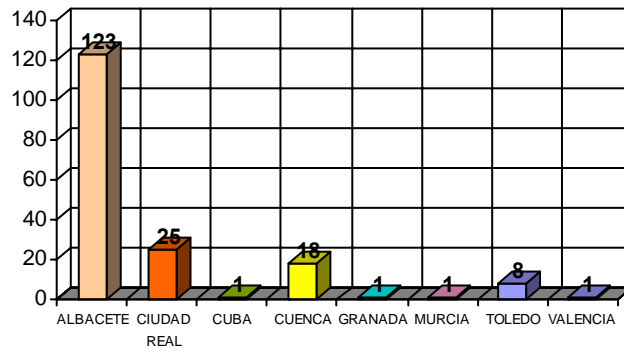

Todos los Alumnos