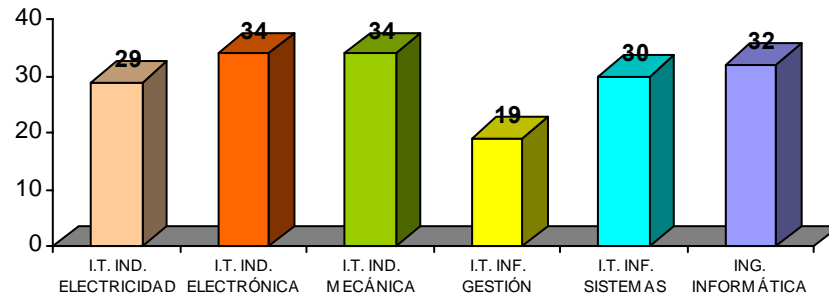

## ING. INFORMÁTICA

32

AGUDO MARTÍNEZ, SERGIO	ALBACETE	ALBACETE
ALMENDROS FERNÁNDEZ, JOSÉ	QUINTANAR DE LA ORDEN	TOLEDO
AÑOVER GARCÍA, ABRAHAM	QUINTANAR DE LA ORDEN	TOLEDO

TITULACIÓN/ALUMNO	LOCALIDAD	PROVINCIA
ARMERO GARCÍA, Mª LLANOS	ALBACETE	ALBACETE
BALTÁ CAMEJO, ANALAY	CUBA	CUBA
CANO GONZÁLEZ, FRANCISCO ALFONSO	ALBACETE	ALBACETE
CODÓN RAMOS, ÁNGEL	ALBACETE	ALBACETE
CONTRERAS INIESTA, RAFAEL	HELLÍN	ALBACETE
CORRALES GARCÍA, ALBERTO	CUENCA	CUENCA
DE LA GUÍA CANTERO, Mª ELENA	PEDRO MUÑOZ	CIUDAD REAL
DEL CASTILLO ORTIZ, CARLOS	MANZANARES	CIUDAD REAL
DIEGO CRESPO, JORGE	TOMELLOSO	CIUDAD REAL
IGUALADA VALERO, ARTURO	CUENCA	CUENCA
LÓPEZ GONZÁLEZ, ANA	ALBACETE	ALBACETE
LÓPEZ NIEVES, ADORACIÓN	VILLARROBLEDO	ALBACETE
LÓPEZ SÁNCHEZ, JOSÉ LUIS	ALMANSA	ALBACETE
MONEDERO LA ORDEN, MARÍA DOLORES	EL PERAL	CUENCA
MORCILO GARCÍA, MARIO	ALBACETE	ALBACETE
OCHOTORENA FERRERAS, JOSÉ MARÍA	ALBACETE	ALBACETE
OJERO IZQUIERDO, JOSÉ ROSAURO	LAS PEDROÑERAS	CUENCA
REAL CISNEROS, FERNANDO	ALBACETE	ALBACETE
ROMERO GALINDO, FRANCISCO JOSÉ	VILLARROBLEDO	ALBACETE
ROYO GONZÁLEZ, ILUMINADA	ALBACETE	ALBACETE
RUBIO TORRENTE, GONZALO	ALBACETE	ALBACETE
SANABRIA GARCÍA, ISAAC	ALBACETE	ALBACETE
SÁNCHEZ BLÁZQUEZ, ENRIQUETA	EL SALOBRAL	ALBACETE
SANTOS OLIVA, Mª ÁNGELES	ALCÁZAR DE SAN JUAN	CIUDAD REAL
SERNA MORENO, Mª ÁNGELES	SANTA ANA	ALBACETE
TERCERO MARTÍNEZ, MARÍA ELÍSBETH	ALBACETE	ALBACETE
TRIVIÑO GARCÍA, FRANCISCO	MOTILLA DEL PALANCAR	CUENCA
VALERO GARCÍA, ELICIO JAVIER	ALBACETE	ALBACETE
VALERO LARA, PEDRO	ALBACETE	ALBACETE

**Total Alumnos Inscritos en Bolsa de Prácticas**

**178**

### Alumnos Inscritos en Bolsa de Prácticas Curso 2007/08